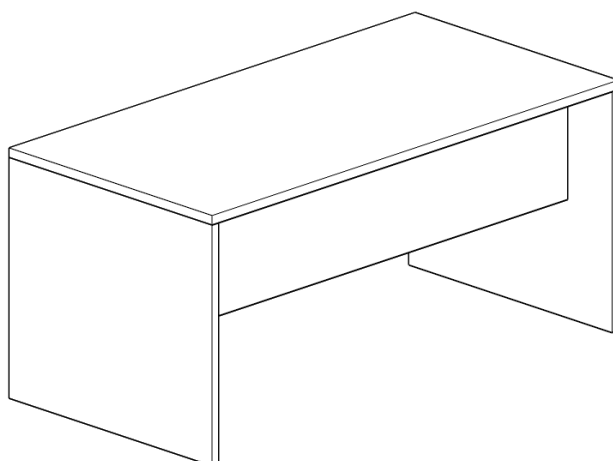

BUREAU VENICE

DIMENSIONS cm (L x P x H)	RÉFÉRENCE
80 x 80 x 74	VZ0808M74
100 x 80 x 74	VZ1008M74
120 x 80 x 74	VZ1208M74
140 x 80 x 74	VZ1408M74
160 x 80 x 74	VZ1608M74
180 x 80 x 74	VZ1808M74
200 x 80 x 74	VZ2008M74
80 x 60 x 74	VZ0806M74
100 x 60 x 74	VZ1006M74
120 x 60 x 74	VZ1206M74
140 x 60 x 74	VZ1406M74
160 x 60 x 74	VZ1606M74
180 x 60 x 74	VZ1806M74
200 x 60 x 74	VZ2006M74

STRUCTURE PORTANTE

Réalisée avec des panneaux de particules mélaminés de 25 mm d'ép., avec chants en ABS. Le voile de fond est assemblé aux côtés de manière à former une structure sur laquelle poser et fixer le plateau du bureau.

PLATEAU

Ils sont réalisés en panneaux de particules mélaminés de 25/28 mm d'ép., avec chants en ABS sur tout le périmètre. Ils sont munis sur la face inférieure des douilles nécessaires pour la fixation des structures. Les bureaux sont disponibles dans la profondeur 80 ou 60 cm et dans les longueurs 80-100-120-140-160-180-200 cm. Le retour est disponible dans la profondeur 60 cm et dans les longueurs 80-100-120 cm. Un plateau est également disponible dans les dimensions 160 x 160 ou 160 x 120, à associer sur le côté avec le retour dans les dimensions 80 -100-120 cm.

ACCESSOIRES

Plateau de raccord à 90° pour plateaux dans la profondeur 80 cm ou mixte 80/60 cm.

Le plateau ou l'extension (semi-elliptique) permet d'accrocher latéralement deux bureaux (prof. 60 ou 80 cm) en les espaçant sur le devant de 5 cm.