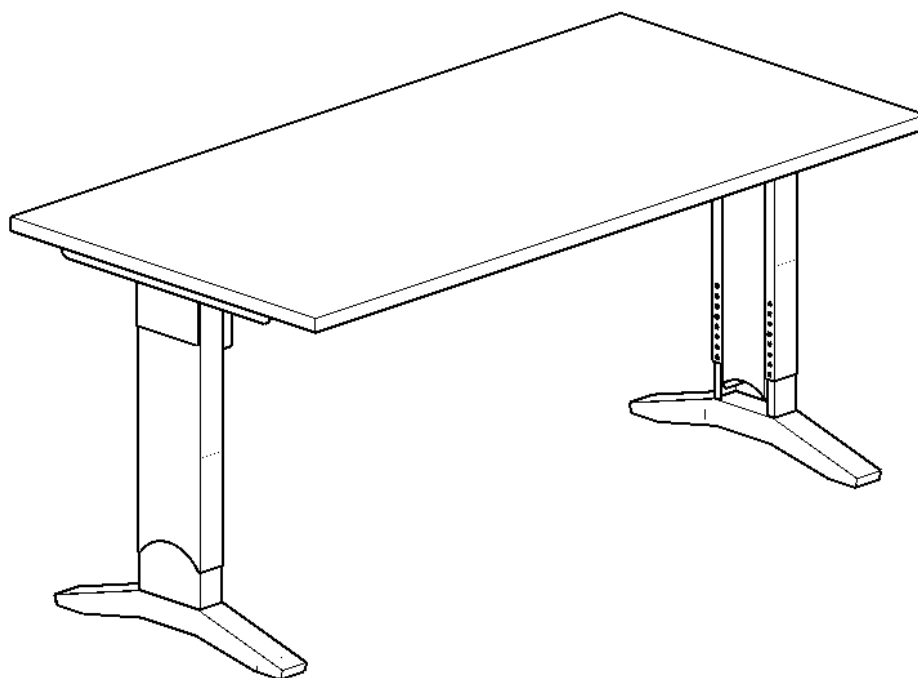

SCRIVANIA VARIANT

DIMENSIONI cm (L x P x H)	CODICE
80 x 80 x 68/76	VA0808M74
100 x 80 x 68/76	VA1008M74
120 x 80 x 68/76	VA1208M74
140 x 80 x 68/76	VA1408M74
160 x 80 x 68/76	VA1608M74
180 x 80 x 68/76	VA1808M74
200 x 80 x 68/76	VA2008M74

STRUTTURA

Struttura portante: costruita con lamiera d'acciaio stampata e verniciata, è costituita dalla trave e da due supporti. Le due travi hanno la caratteristica di adattarsi in lunghezza alle varie misure delle scrivanie, degli allunghi e del dattilo. Possono essere elettrificate con prese tipo "SCHUKO" e contenere i cavi in eccesso all'interno, l'elettrificazione si esegue anche con la struttura già montata.

Le gambe hanno la particolarità di essere registrabili su 5 diverse altezze: 68-70-72-74-76 cm.

Naturalmente consentono il passaggio e il contenimento dei cavi elettrici diretti alle travi. L'aggancio tra i supporti e le travi è effettuato con semplici incastri.

Cassettiere: in lamiera d'acciaio piegata e verniciata, vengono offerte nel tipo portante. Le cassette portanti a 3 o 4 cassette si possono regolare su 3 altezze desiderate: 72-74-76 cm.

È disponibile anche la cassettera per dattilo.